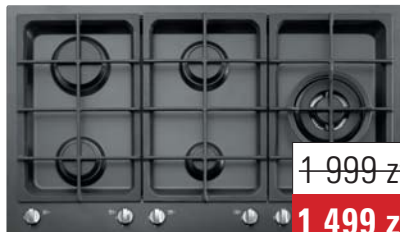

4 palniki gazowe
sterowanie pokrętkami z zapalaczami
zabezpieczenie przeciwwypływowe gazu
żeliwne ruszty
bez ramy

CENOWY
HIT
CENOWY

1 299 zł
999 zł

VT.2 2G AI AL

plyta gazowa 30 cm

2 palniki gazowe
sterowanie pokrętkami z zapalaczami
zabezpieczenie przeciwwypływowe gazu
żeliwne ruszty
facette