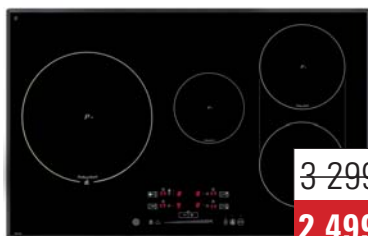

~~3 299 zł~~
2 499 zł

IRS 843
płyta indukcyjna 80 cm

- _____ 4 pola indukcyjne
- _____ sterowanie sensorowe typu „Slider”
- _____ timer z sygnałem akustycznym
- _____ system rozpoznawania naczyń
- _____ funkcja „Power Plus”
- _____ funkcja „Smart Boiling”
- _____ funkcja „Total Zone”
- _____ funkcja „Stop & Go”
- _____ funkcja utrzymywania ciepła
- _____ wskaźniki zalegania ciepła
- _____ napięcie znamionowe: 230/400 V
- _____ facette