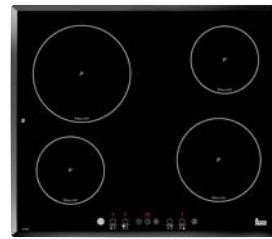

~~2 699 zł~~
1 999 zł

IRF 644
płyta indukcyjna 60 cm

- _____ 4 pola indukcyjne Teka Flex
- _____ sterowanie sensorowe typu „Slider”
- _____ timer z sygnałem akustycznym
- _____ system rozpoznawania naczyń
- _____ funkcja „Power”
- _____ funkcja „Total Zone”
- _____ funkcja utrzymywania ciepła
- _____ wskaźniki zalegania ciepła
- _____ napięcie znamionowe: 230/400 V
- _____ facette

HIT
~~2 399 zł~~
1 599 zł

IRS 641
płyta indukcyjna 60 cm

- _____ 4 pola indukcyjne
- _____ sterowanie sensorowe typu „Slider”
- _____ timer z sygnałem akustycznym
- _____ system rozpoznawania naczyń
- _____ funkcja „Power”
- _____ funkcja utrzymywania ciepła
- _____ wskaźniki zalegania ciepła
- _____ napięcie znamionowe: 230/400 V
- _____ facette

~~2 999 zł~~
2 199 zł

IRS 641 WHITE
płyta indukcyjna 60 cm

- _____ 4 pola indukcyjne
- _____ sterowanie sensorowe typu „Slider”
- _____ timer z sygnałem akustycznym
- _____ system rozpoznawania naczyń
- _____ funkcja „Power”
- _____ funkcja utrzymywania ciepła
- _____ wskaźniki zalegania ciepła
- _____ szkło w kolorze białym
- _____ napięcie znamionowe: 230/400 V
- _____ facette