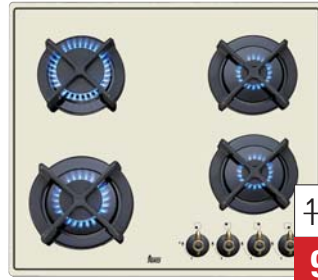

1 299 zł
979 zł

ER 60 4G AI AL płyta gazowa 60 cm

4 palniki gazowe
sterowanie pokrętkami z zapalaczami
zabezpieczenie przeciwwypływowemu gazu
żeliwne ruszty
szkło w kolorze kremowym
wykończenia w kolorze mosiężnym
bez ramy