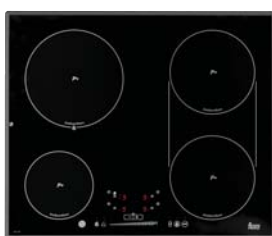

4 199 zł
3 199 zł

IRS 953

płyta indukcyjna 90 cm

5 pól indukcyjnych
sterowanie sensorowe typu „Slider”
timer z sygnałem akustycznym
system rozpoznawania naczyń
funkcja „Power Plus”
funkcja „Smart Boiling”
funkcja „Total Zone”
funkcja „Stop & Go”
funkcja utrzymywania ciepła
wskaźniki zalegania ciepła
napięcie znamionowe: 230/400 V
facette

2 999 zł
2 199 zł

IR 942 HS

płyta indukcyjna 90 cm

4 pola indukcyjne
sterowanie sensorowe
timer z sygnałem akustycznym
system rozpoznawania naczyń
funkcja „Power Plus”
wskaźniki zalegania ciepła
napięcie znamionowe: 230/400 V
facette

~~3 299 zł~~
2 499 zł

IRS 843
płyta indukcyjna 80 cm

- _____ 4 pola indukcyjne
- _____ sterowanie sensorowe typu „Slider”
- _____ timer z sygnałem akustycznym
- _____ system rozpoznawania naczyń
- _____ funkcja „Power Plus”
- _____ funkcja „Smart Boiling”
- _____ funkcja „Total Zone”
- _____ funkcja „Stop & Go”
- _____ funkcja utrzymywania ciepła
- _____ wskaźniki zalegania ciepła
- _____ napięcie znamionowe: 230/400 V
- _____ facette