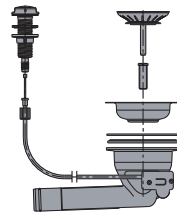

AUTOMAT ZAMYKAJĄCY

automat zamykający z zaworem 3 1/2"
możliwość podłączenia do kompletów
odpływowych 12850
pasuje do 2-komorowych zlewozmywaków:
UNIVERSO 2C 1E, UNIVERSO 2C, STYLO 2C,
PRINCESS, DR-78 2C