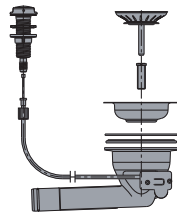

189 zł
129 zł

DESKA SZKLANA AURA

42,2 x 19 cm
hartowane szkło
pasuje do zlewozmywaków Aura, Linea i Square

99 zł
69 zł

KOSZ NA NACZYNIA STAGE

chrom
pasuje do dużej komory zlewozmywaków Stage

89 zł
59 zł

AUTOMAT ZAMYKAJĄCY