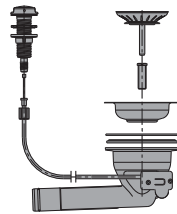

189 zł
129 zł

DESKA SZKLANA AURA

42,2 x 19 cm
hartowane szkło
pasuje do zlewozmywaków Aura, Linea i Square

99 zł
69 zł

KOSZ NA NACZYNIA STAGE

chrom
pasuje do dużej komory zlewozmywaków Stage

79 zł
59 zł

AUTOMAT ZAMYKAJĄCY