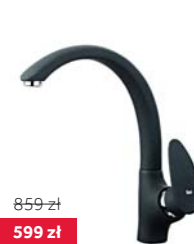

399 zł

279 zł

INCA

bateria mieszakowa chrom

499 zł

339 zł

INCA TG

bateria mieszakowa topaz, piaskowy beż, antracyt*, onyks